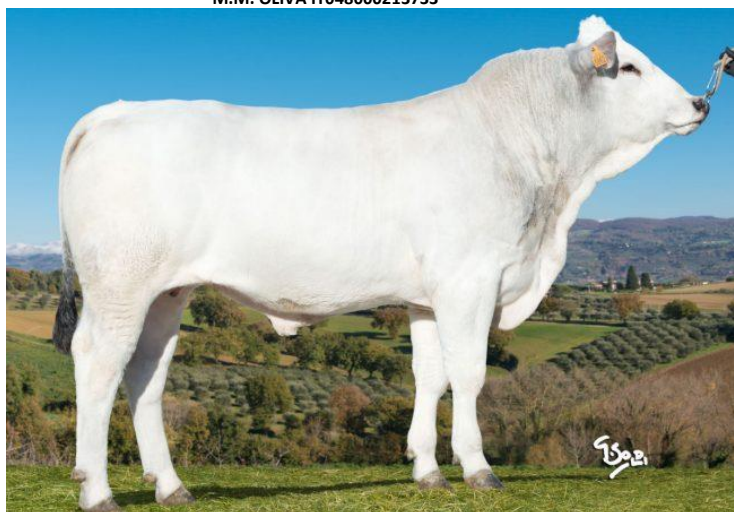

IMPERO

IT 048990078862 / Ur. 2018-06-01

INDEKS OGÓLNY 115

O.O. LIO DI MARIA IT050000200158

M.O. SERIOSA DELLA IT054990062969

O. ASSO DEL PALOMBARO IT054990142537

M. OL COLLE UGOLINA IT048990023092

O.M. ROMEO DELLA IT054990033677

M.M. OLIVA IT048000213733

HODOWCA: Fatt. Di Nipozzano

Cechy:

DOSKONAŁA PŁODNOŚĆ

BARDZO DOBRE PRZYROSTY DZIENNE 2053 g

ŁATWOŚĆ WYCIELEŃ : ŁATWE *

INDEKS MIĘSNOŚCI	INDEKS WZROSTU	INDEKS CIAŁA	WAGA BUHAJA 365 dni
117	106	115	589 kg

* - w czystości rasy