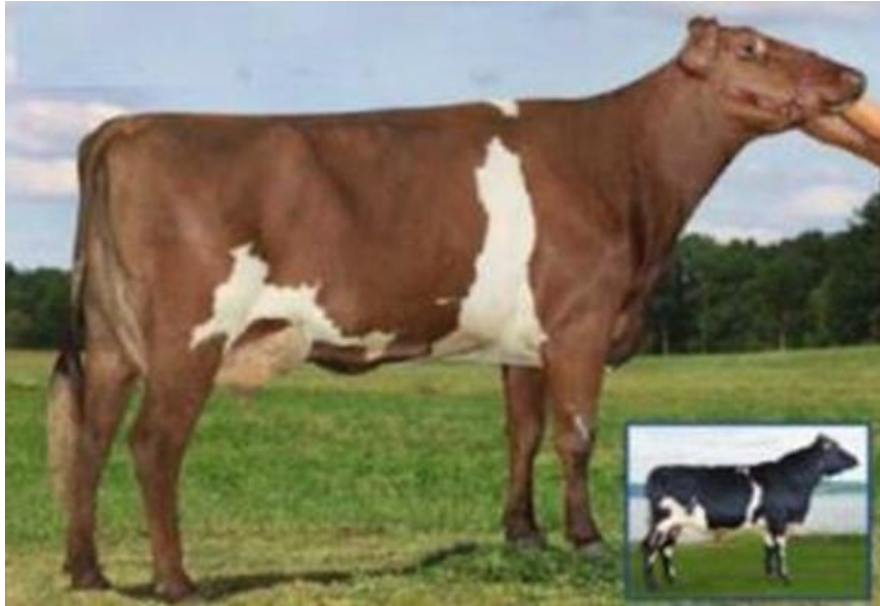

O.M. SARMARKA NO10462

M.M. NO141702440481

HODOWCA: OVRE KVITLI SAMDRIFT

PRODUKCJA (liczba córek – 0) :

MLEKO (Kg) – 132

TŁUSZCZ (Kg / %) – 123 / 91

BIAŁKO (Kg / %) - 131 / 95

CECHY SZCZEGÓŁOWE:

Ocena ciała – 95

Nogi i racice – 95/115

Wymię – 105

CECHY ZDROWOTNOŚCIOWE:

Płodność córek – 94

Łatwość wycieleń (córek buhaja) – 104

Zdrowotność wymienia – 89

Odporność na choroby – 110