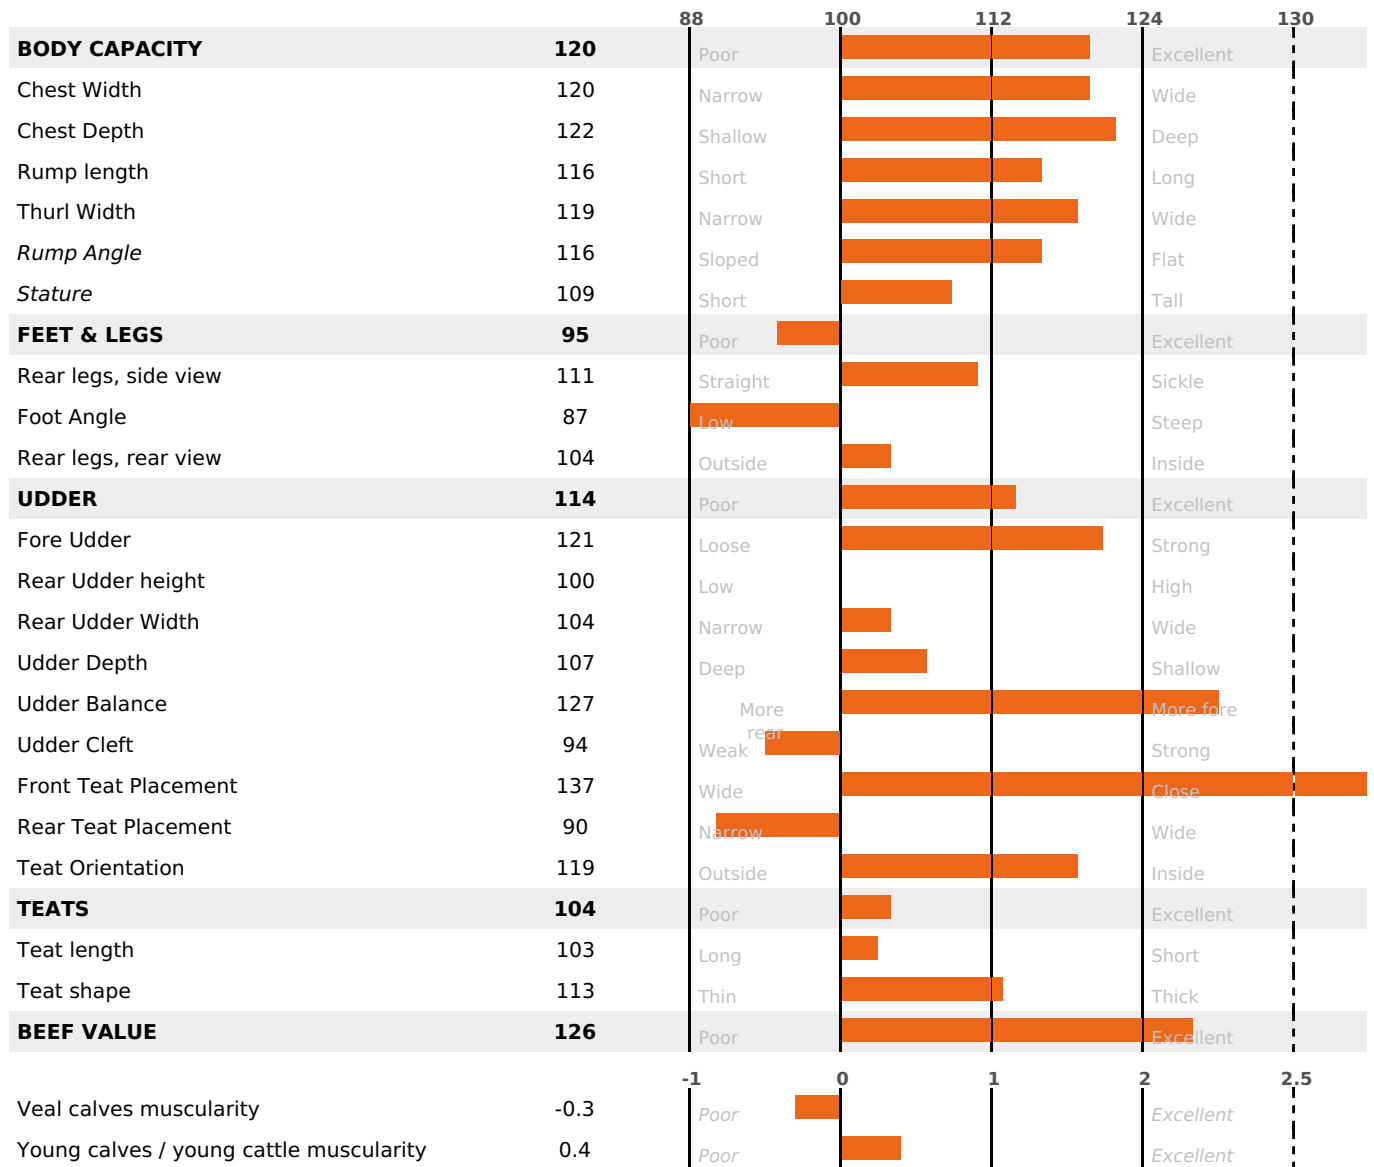

Milk Synthesis -5

219 daughter(s) - 191 Herd(s) - Rel. 95%

MILK	PROT. (KG)	FAT (KG)	PROT. (%)	FAT (%)	DIGER	K-CAS	B-CAS
+226	0	-13	-0.1	-0.35	-1.8	BB	A2A2

FUNCTIONAL

MILCA : MIF / MTCP : MTF
MTETR : NC

CALV. EASE	D. CALV. EASE	CALF VIT	D. CALF VIT.
71	95	95	92

HEALTH

TYPE

120

105 daughter(s) - 88 Herd(s) - **Reliability 81**

FR 4317203548 - N° 94079
 BREEDER : GAEC BESANCON
 DAM : LIANE
 1-305 9481KG 39,7 36,8