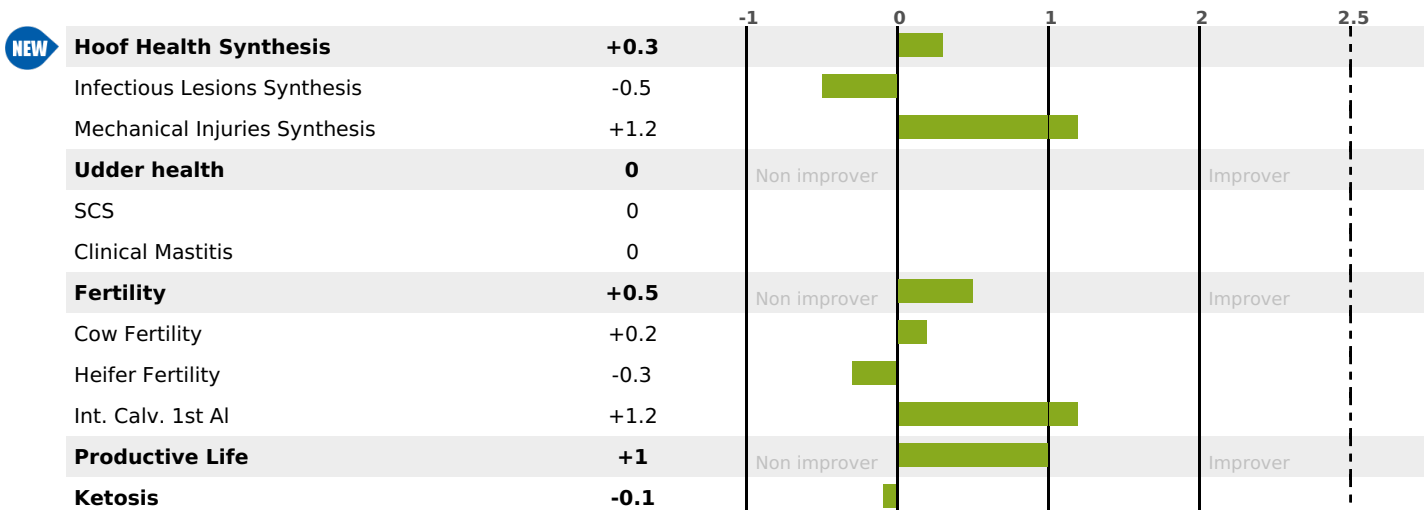

Milk Synthesis -5

219 daughter(s) - 191 Herd(s) - Rel. 95%

MILK	PROT. (KG)	FAT (KG)	PROT. (%)	FAT (%)	DIGER	K-CAS	B-CAS
+226	0	-13	-0.1	-0.35	-1.8	BB	A2A2

FUNCTIONAL

MILCA : MIF / MTCP : MTF
MTETR : NC

CALV. EASE	D. CALV. EASE	CALF VIT	D. CALF VIT.
71	95	95	92

HEALTH

TYPE

120

105 daughter(s) - 88 Herd(s) - **Reliability 81**

FR 4317203548 - N° 94079
 BREEDER : GAEC BESANCON
 DAM : LIANE
 1-305 9481KG 39,7 36,8