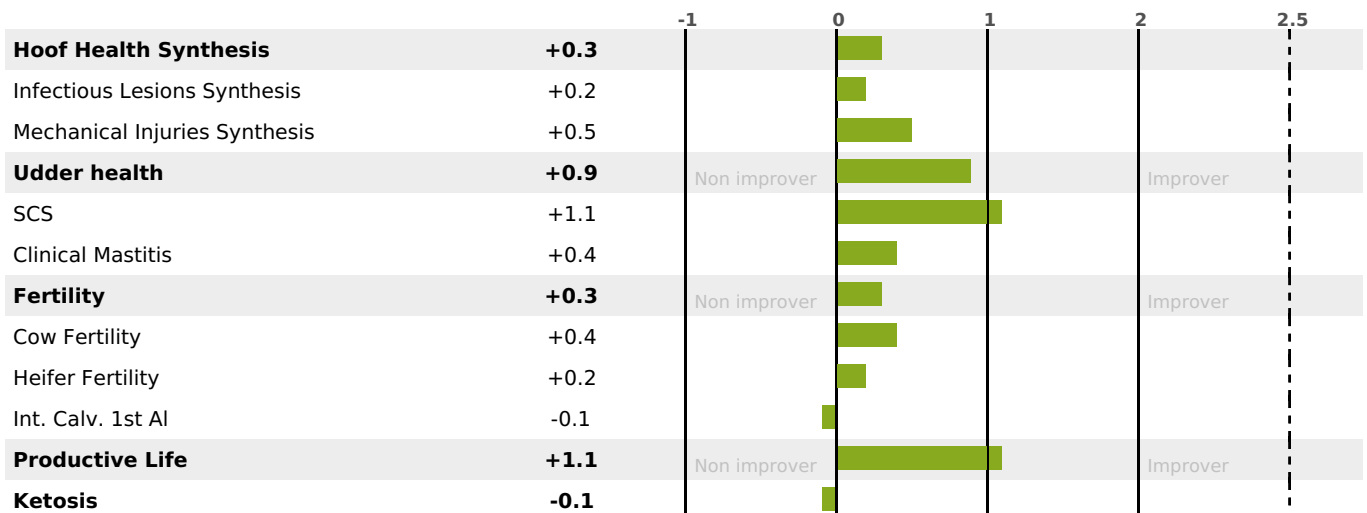

GRAZING

PRODUCTION

Milk Synthesis **+55**

daughter(s) - Herd(s) - **Rel. 73%**

MILK	PROT. (KG)	FAT (KG)	PROT. (%)	FAT (%)	DIGER	K-CAS	B-CAS
+756	+40	+57	+0.22	+0.42	0.2	BB	A2A2

FUNCTIONAL

MILCA : MIF / MTCP : MTF
MTETR : MTRF

CALV. EASE	D. CALV. EASE	CALF VIT	D. CALF VIT.
95	95	95	95

HEALTH

1.4

NEW

daughter(s) - Herd(s) - **Reliability 62**

FR 8844476347 - N° A1441
 BREEDER : GAEC DE LA PERRIERE
 DAM : R20ROUGAT
 1-305 7974KG 43.1 38,2