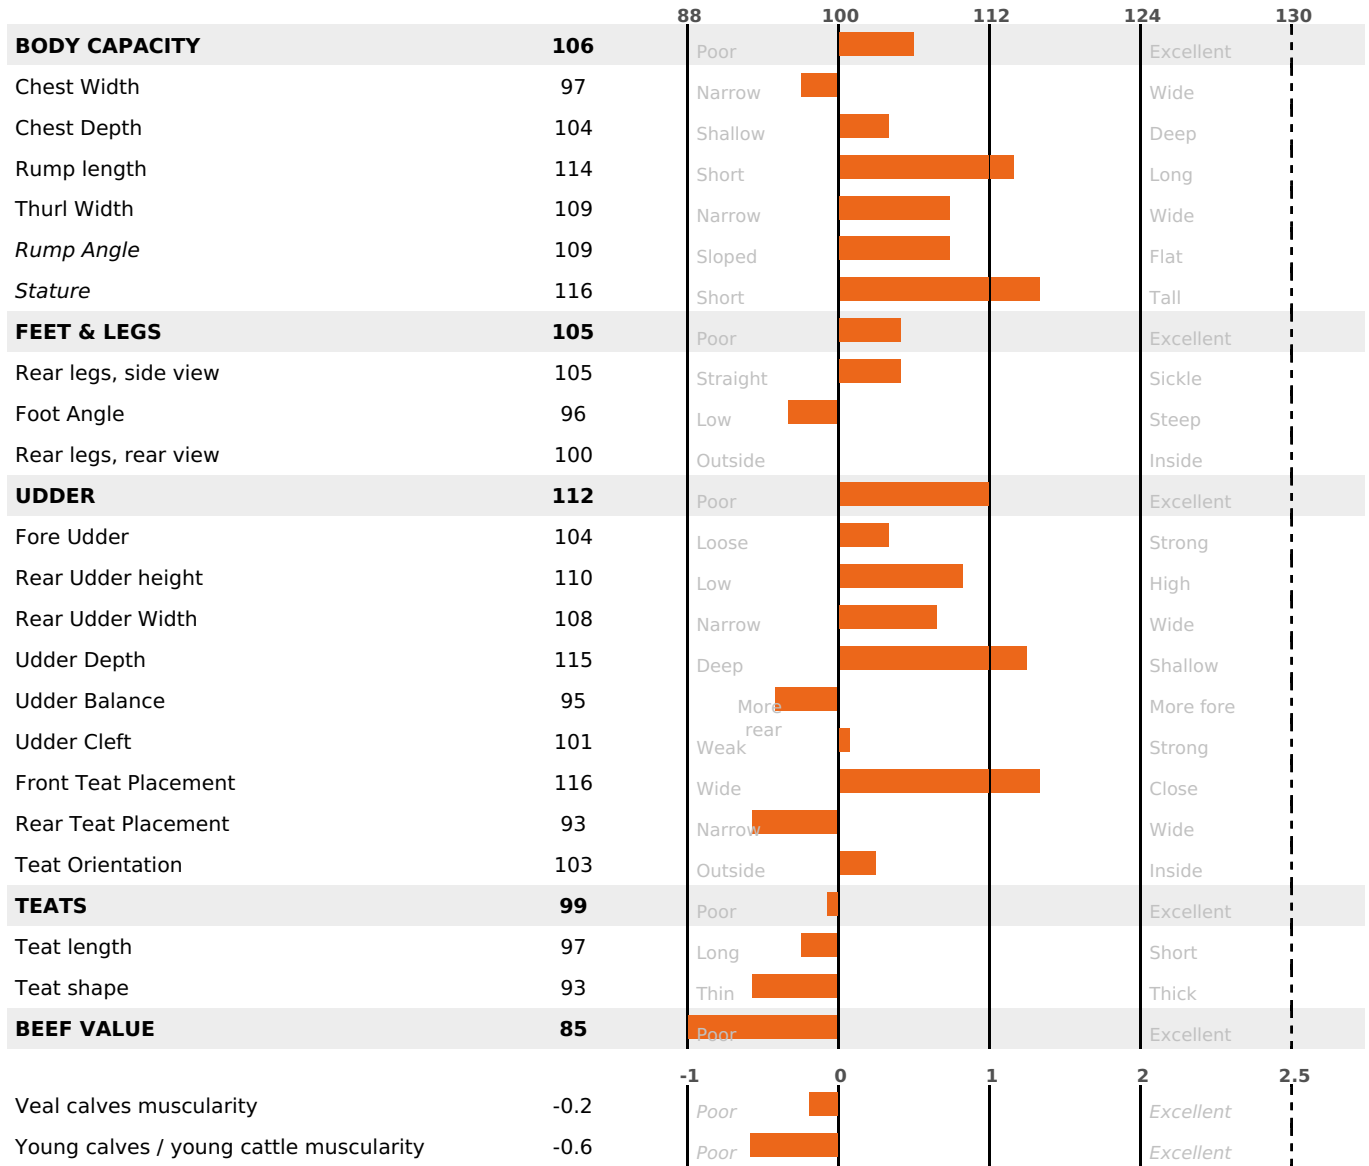

GRAZING

PRODUCTION

Milk Synthesis **+55**

daughter(s) - Herd(s) - **Rel. 73%**

MILK	PROT. (KG)	FAT (KG)	PROT. (%)	FAT (%)	DIGER	K-CAS	B-CAS
+756	+40	+57	+0.22	+0.42	0.2	BB	A2A2

FUNCTIONAL

MILCA : MIF / MTCP : MTF
MTETR : MTRF

CALV. EASE	D. CALV. EASE	CALF VIT	D. CALF VIT.
95	95	95	95

HEALTH

1.4

NEW

daughter(s) - Herd(s) - **Reliability 62**

FR 8844476347 - N° A1441
 BREEDER : GAEC DE LA PERRIERE
 DAM : R20ROUGAT
 1-305 7974KG 43.1 38,2